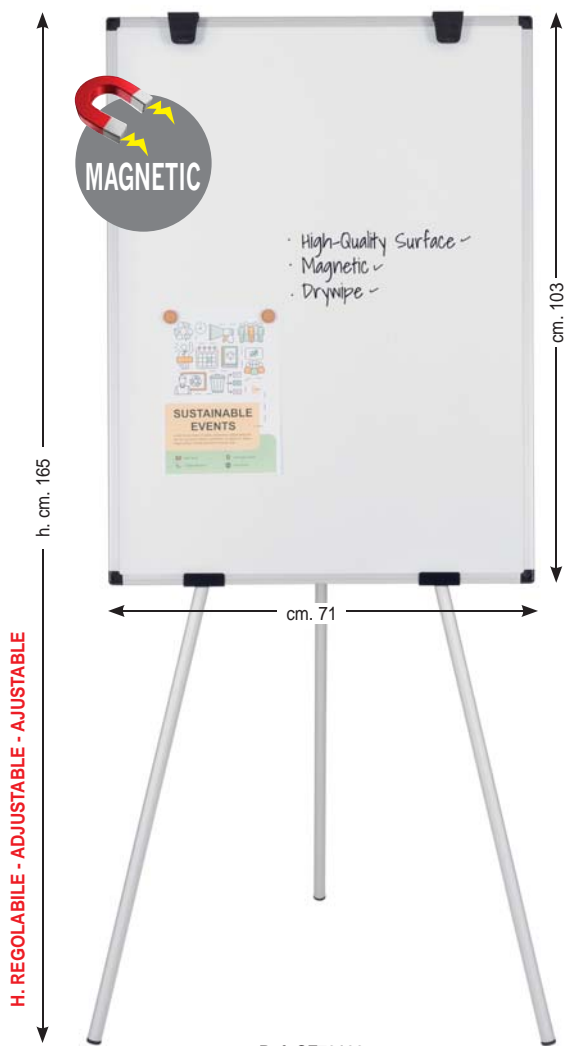

Cavalletto con cornice in alluminio anodizzato

Easel with anodized aluminium frame
Chevalet avec cadre en aluminium anodisé

Ref. CF70100

**BIFACCIALE
DOUBLE SIDED
DOUBLE FACE**