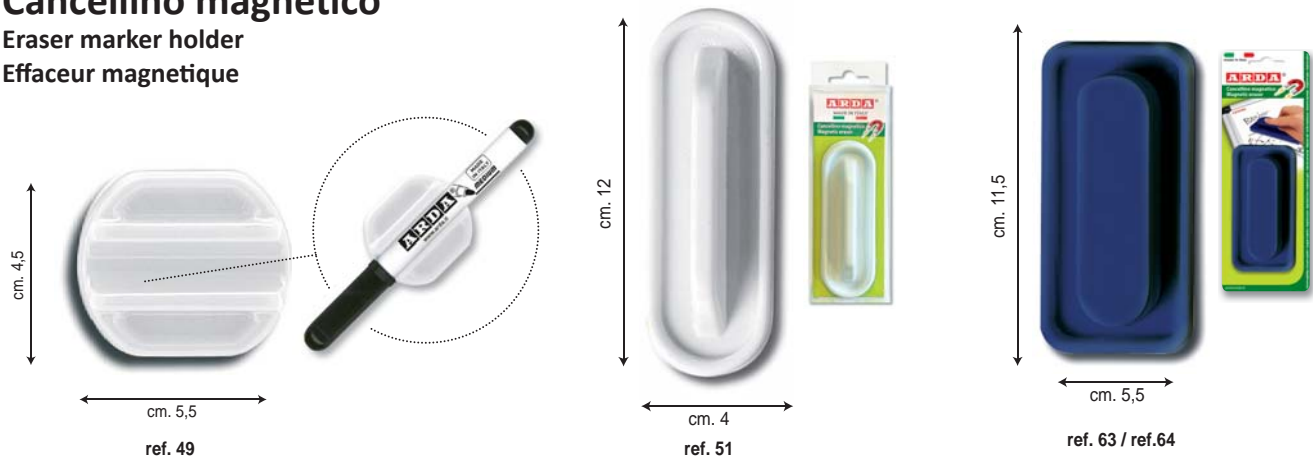

Cancellino magnetico

Eraser marker holder
Effaceur magnetique

Art.	EAN13 art.	Descrizione / Description	INNER pcs	EAN13 inner	MASTER pcs
49	8007024000490	Cancellino magnetico bianco portapennarello - in sacchetto	20	8007024502772	20
51	8007024000513	Cancellino magnetico bianco - in blister	20	8007024502734	20
63	8007024000636	Cancellino magnetico blu - in sacchetto	20	8007024502741	20
64	8007024000643	Cancellino magnetico blu - in blister	20	8007024502758	20

Cancellino magnetico portapennarello + 1 o 2 pennarelli

Magnetic eraser marker holder + 1 or 2 markers

Effaceur magnetique porte-marqueur + 1 or 2 marqueurs

PACKAGING : blister

Pennarelli punta media inclusi
Markers included
Marqueurs inclus

COLORE CANCELLINO
COLOUR ERASE / COULEUR EFFACEUR :
ref 62 : bianco - white - blanche
ref. 65 : rosso - red - rouge