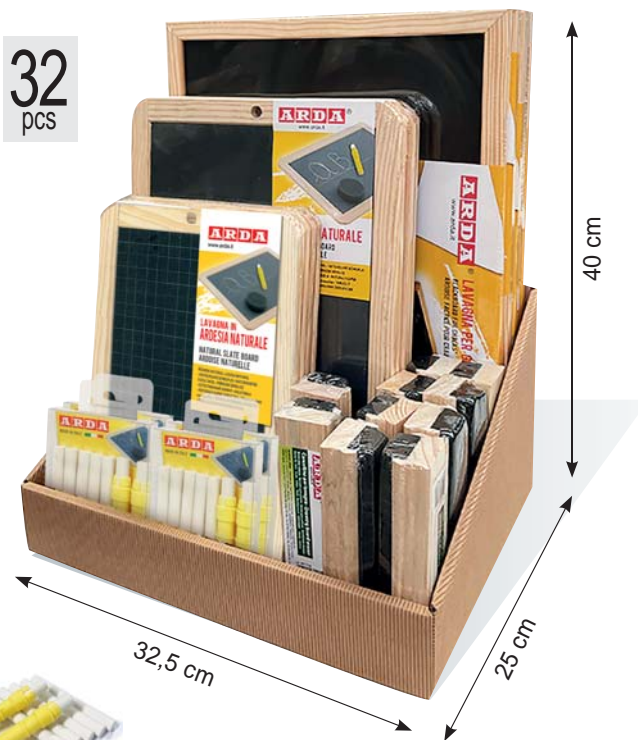

6x ref. BG2001. portagessi con gesso
chalk holder with chalks
porte-craie avec craies

Art.	EAN13 art.	Descrizione / Description	INNER pcs	EAN13 inner	MASTER pcs
LAV004	8007024501263	Display 32 pz/pcs	1	8007024501263	1

Accessori

Accessories - Accessoires

Cancellino 44 x 44,5 x 20 h. mm

Eraser - Effaceur

Cancellino 40 x 140 x 30 h. mm

Eraser - Effaceur